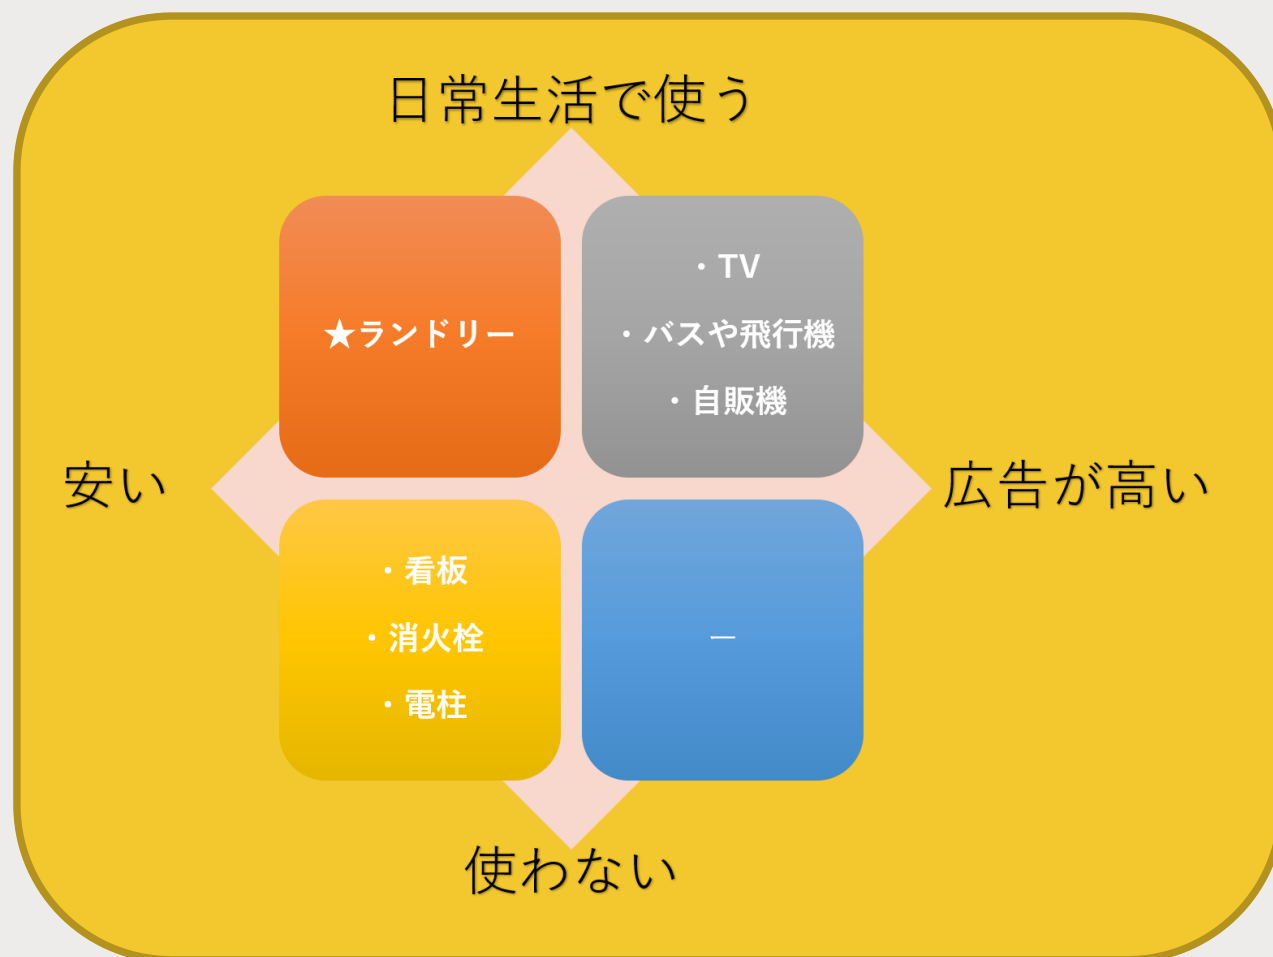

「効果がある接触」とは、日常で使うこと

左の図であるように、日常的にターゲットが定期的に自ら使用することが、効果がある接触です！電柱や看板など広告料金は、1か所月額4,000円前後と安価ですが、テレビのように自ら見ることが目的ではなく、ターゲットが自ら定期的に接触しないため、効果がある接触ではないと言えます。看板広告は、場所にもよりますが、一般的に月額数万円程度。一方で、テレビや自動販売機など広告料金は、電柱広告に比べ高額ですが、より効果がある接触媒体と言えます。

特にランドリー広告は、全国一律で月額4,000円～と低価格で、ターゲットが日常的に使用する業界初の広告媒体です！